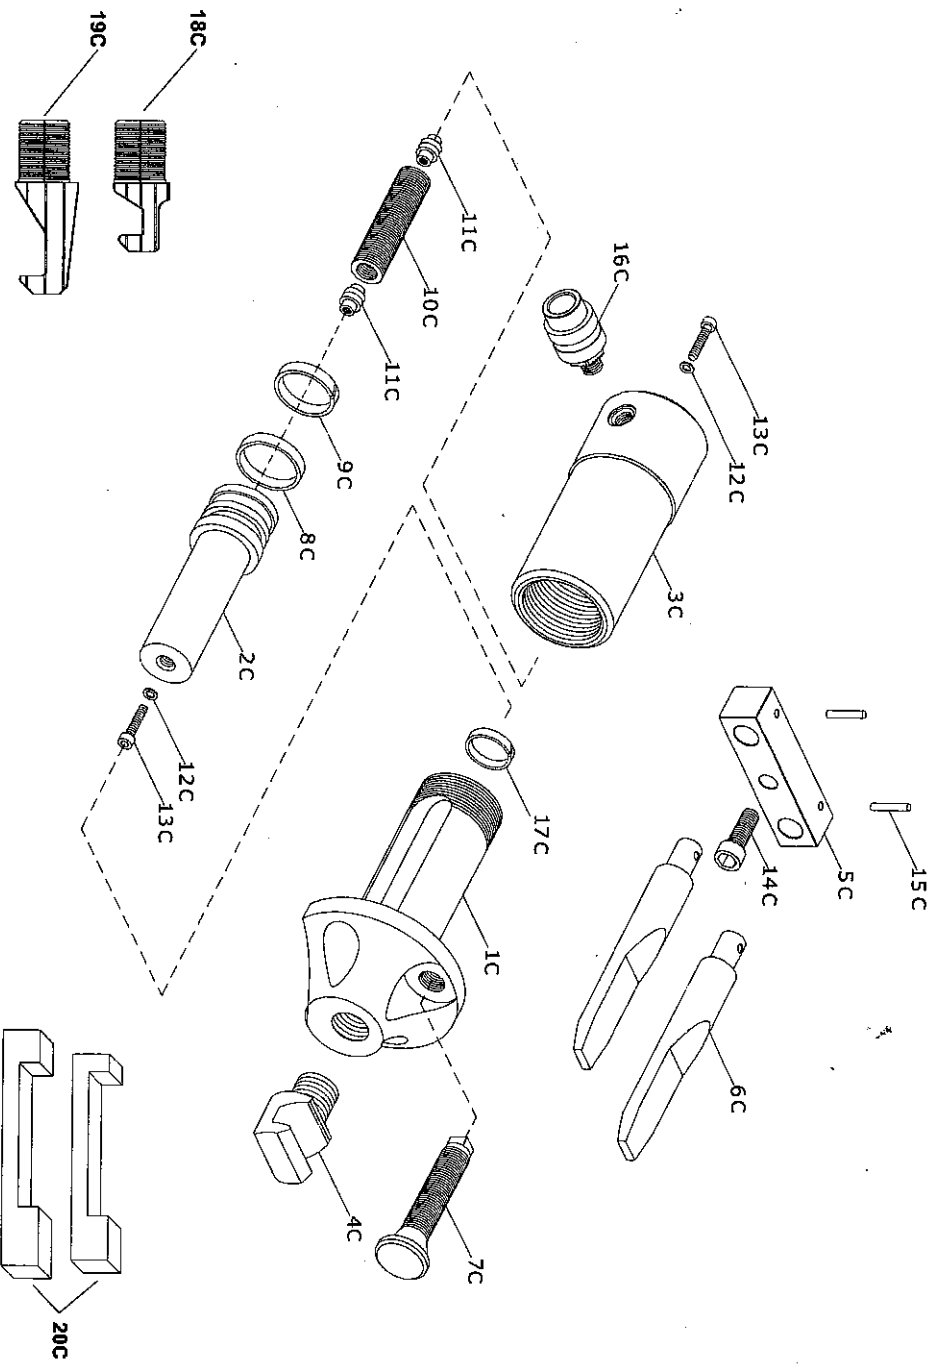

DI MONTRESOR GIARFRANCO

ESPLOSO

LA DITTA SI RISERVA IL DIRITTO DI APPORTARE MODIFICHE AL PRODOTTO SENZA PREAVVISO
 THE COMPANY RESERVES THE RIGHT TO MAKE CHANGES TO THE PRODUCT WITHOUT NOTICE

TB+105

Rif.	Descrizione	Qt.à	Rif.	Descrizione	Qt.à
1C	CORPO	1	13C	VITE TCEI M6X40	2
2C	STELO STALLONATORE	1	14C	VITE TCEI M12X35	1
3C	CANNA	1	15C	SPINE	2
4C	UNGHIETTA	1	16C	INNESTO 1/4 NPT	1
5C	SUPPORTO FORCHE	1	17C	ANELLO GUIDA	1
6C	FORCHE	2	18C	UNGHIETTA FRESATA	1
7C	VITE ALLINEAMENTO	1	19C	UNGHIETTA MEDIA	1
8C	GUARNIZIONE TENUTA	1	20C	KIT DISTANZIALI ALLUMINIO	1
9C	ANELLO GUIDA STELO	1	21C	*KIT GUARNIZIONI*	
10C	MOLLA	1			
11C	VITE A TESSELLO	2			
12C	RONDELLA	2			