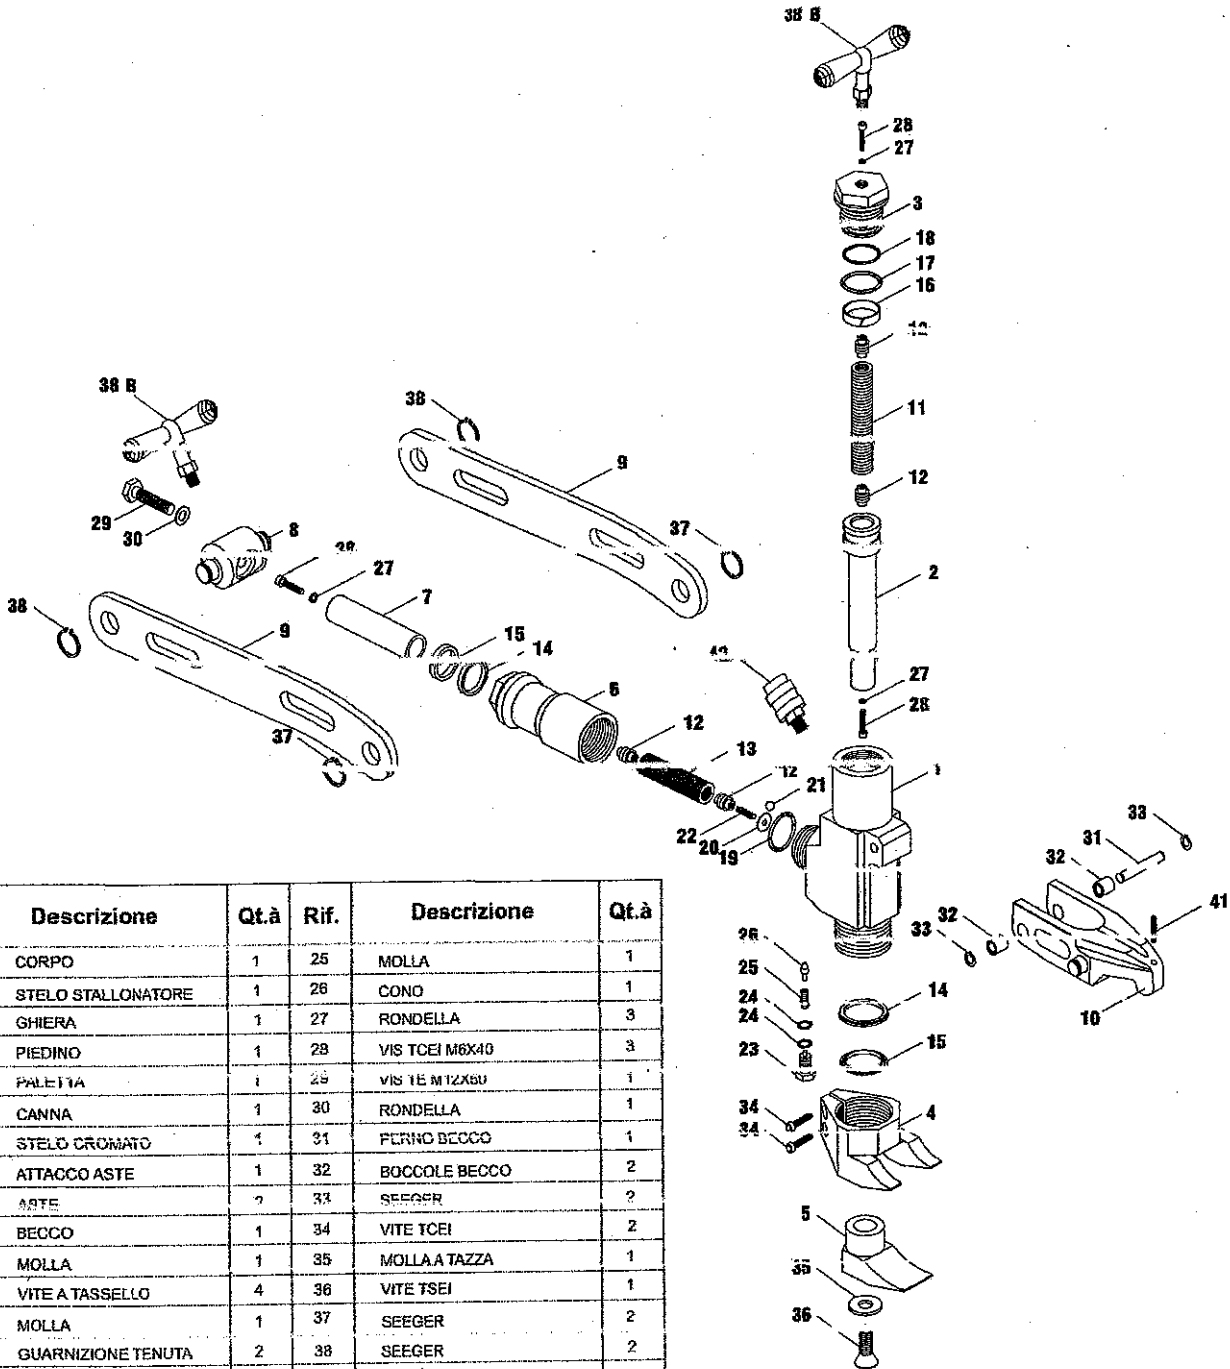

Tb4140

ESPLOSO

MINI-LEW

LA DITTA SI RISERVA IL DIRITTO DI APPORTARE MODIFICHE AL PRODOTTO SENZA PREAVVISO
 THE COMPANY RESERVES THE RIGHT TO MAKE CHANGES TO THE PRODUCT WITHOUT NOTICE

Rif.	Descrizione	Qt.à	Rif.	Descrizione	Qt.à
1	CORPO	1	25	MOLLA	1
2	STELO STALLONATORE	1	26	CONO	1
3	GHIERA	1	27	RONDELLA	3
4	PIEDINO	1	28	VIS TCEI M6X40	3
5	PALETTA	1	29	VIS T6 M12X80	1
6	CANNA	1	30	RONDELLA	1
7	STELO CROMATO	1	31	PERNO BECCO	1
8	ATTACCO ASTE	1	32	BOCCOLE BECCO	2
9	ASTE	2	33	SEEGER	2
10	BECCO	1	34	VITE TCEI	2
11	MOLLA	1	35	MOLLA A TAZZA	1
12	VITE A TASSELLO	4	36	VITE TSEI	1
13	MOLLA	1	37	SEEGER	2
14	GUARNIZIONE TENUTA	2	38	SEEGER	2
15	RASCHIAPOLVERE	2	38B	IMPUGNATURA	2
16	ANELLO GUIDA	1	41	GRANO	1
17	O-RING	1	42	INNESTO 1/4 NPT	1
18	ANTI ESKUSIONE	1	43	TUTTI GUARNIZIONI	
19	O-RING	1			
20	RONDELLA	1			
21	SFERA	1			
22	GRANO	1			
23	TAPPO VALVOLA	1			
24	RONDELLA	2			