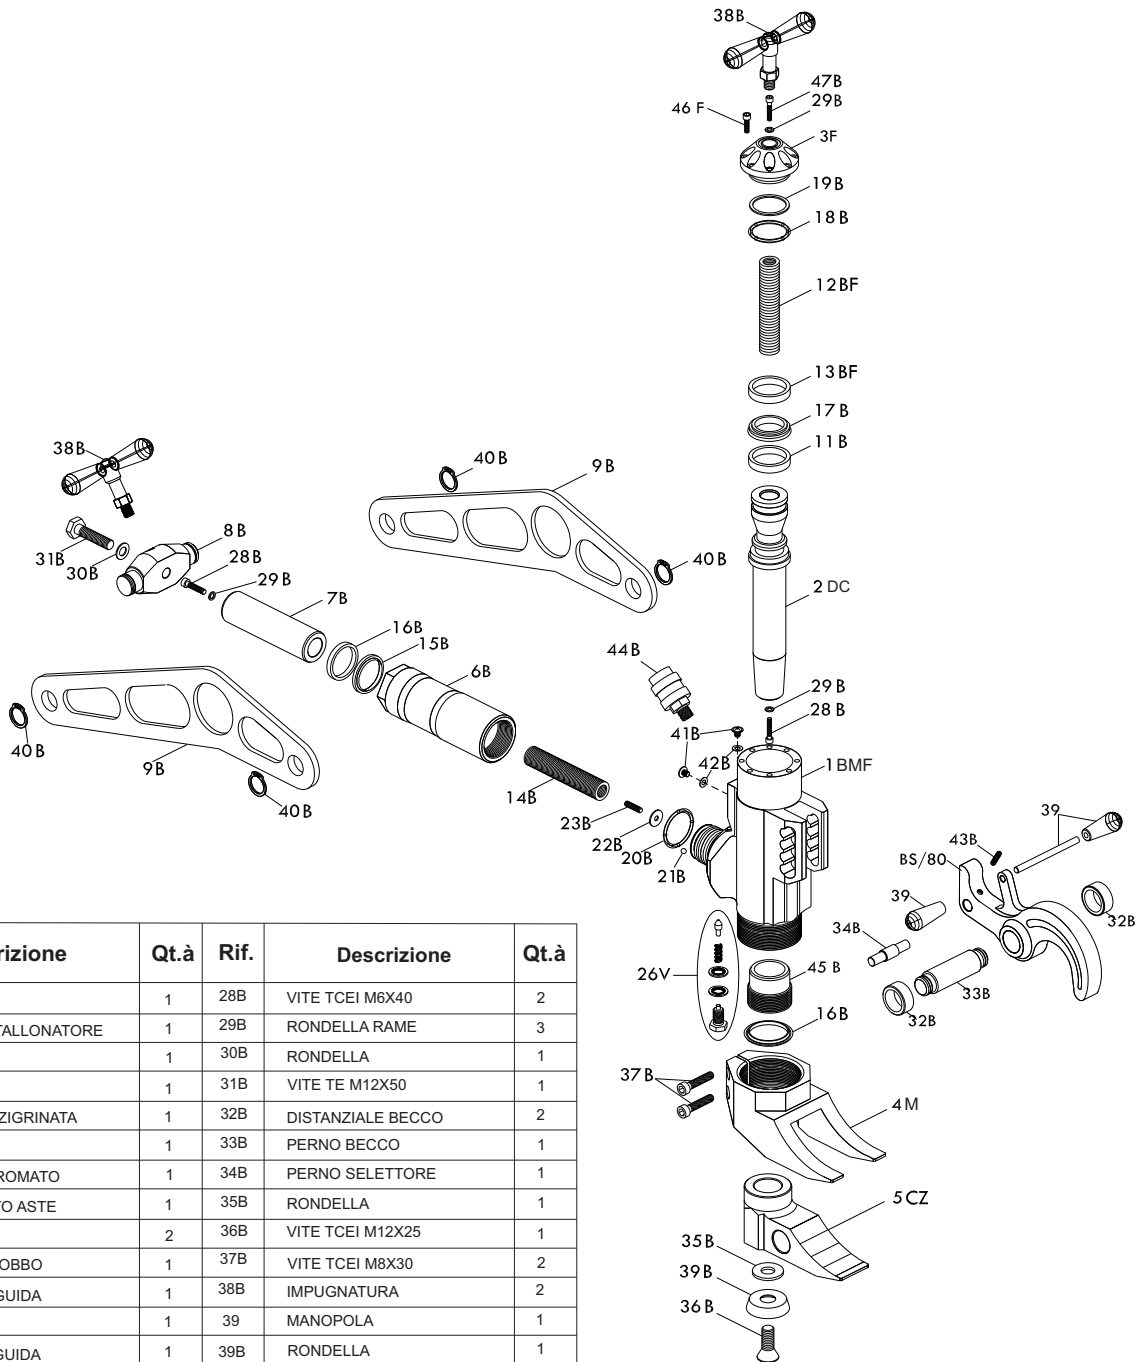

LA DITTA SI RISERVA IL DIRITTO DI APPORTARE MODIFICHE AL PRODOTTO SENZA PREAVVISO
THE COMPANY RESERVES THE RIGHT TO MAKE CHANGES TO THE PRODUCT WITHOUT NOTICE

Rif.	Descrizione	Qt.à	Rif.	Descrizione	Qt.à
1BMF	CORPO	1	28B	VITE TCEI M6X40	2
2DC	STELO STALLONATORE	1	29B	RONDELLA RAME	3
3BF	GHIERA	1	30B	RONDELLA	1
4M	PIEDINO	1	31B	VITE TE M12X50	1
5CZ	PALETTA ZIGRINATA	1	32B	DISTANZIALE BECCO	2
6B	CANNA	1	33B	PERNO BECCO	1
7B	STELO CROMATO	1	34B	PERNO SELETTORE	1
8B	SUPPORTO ASTE	1	35B	RONDELLA	1
9B	ASTE	2	36B	VITE TCEI M12X25	1
BS/80	BECCO GOBBO	1	37B	VITE TCEI M8X30	2
11B	ANELLO GUIDA	1	38B	IMPUGNATURA	2
12BF	MOLLA	1	39	MANOPOLA	1
13BF	ANELLO GUIDA	1	39B	RONDELLA	1
14B	MOLLA	1	40B	SEEGER	4
15B	GUARNIZIONE TENUTA	1	41B	VITE TCEI M6X8	2
16B	RASCHIAPOLVERE	2	42B	RONDELLA	2
17B	GUARNIZIONE TENUTA	1	43B	GRANO	1
18B	O-RING	1	44B	INNESTO 1/4 NPT	1
19B	ANTIESTRUSIONE	1	45B	GHIERA GUIDA STELO	1
20B	O-RING	1	46F	VITE M8X30	8
21B	SFERA	1	47B	VITE TCEI M6X60	1
22B	RONDELLA	1	48B	*KIT GUARNIZIONI*	
23B	GRANO	1	BS/70	OPTIONAL BECCO VOLVO	
26V	VALVOLA	1			