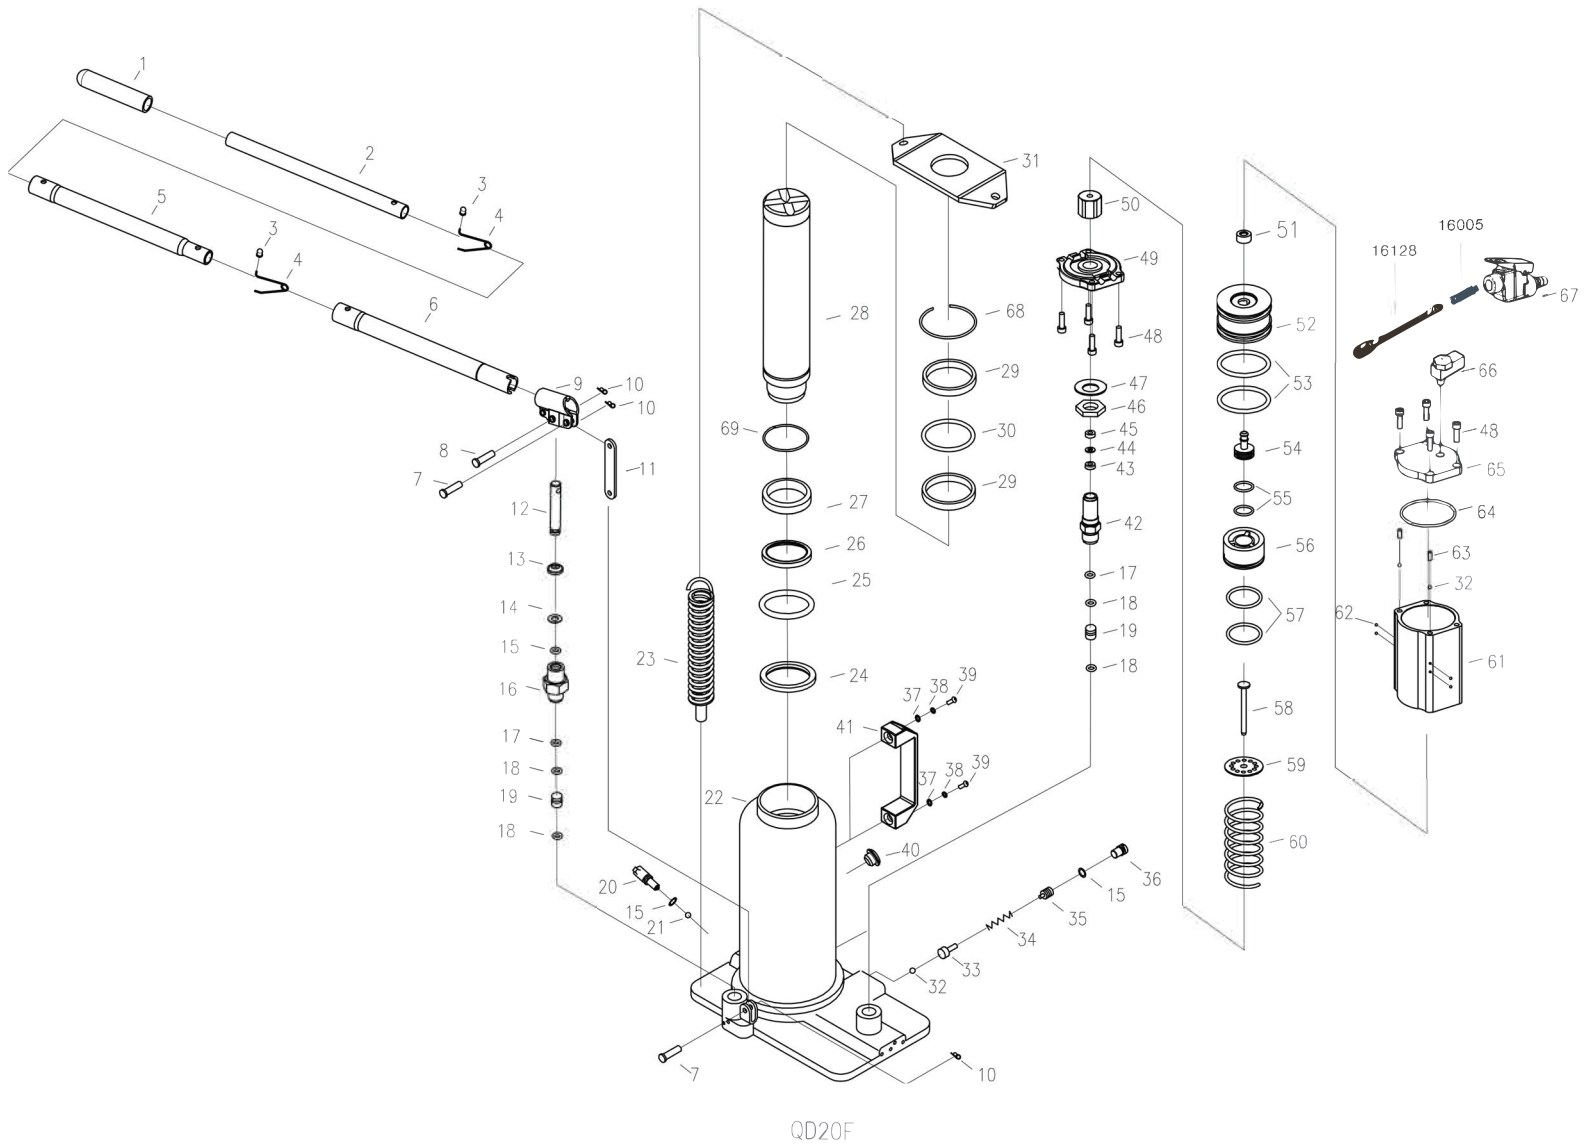

## Parts Breakdown

### PARTS LIST

Item #	Description	Qty
14455-01	Handle Grip	1
14455-02	Lower Handle	1
14455-03	Press Button	2
14455-04	Spring Clip	2
14455-05	Middle Handle	1
14455-06	Upper Handle	1
14455-07	Link Pin	2
14455-08	Pump Core Pin	1
14455-09	Handle Socket	1
14455-010	Pin	3
14455-011	Linking Rod	1
14455-012	Pump Core	1
14455-013	Dust Proof Ring	1
14455-014	Snap Ring	1
14455-015	O-Ring	3
14455-016	Pump Core	1
14455-017	Nylon Collar	2
14455-018	Cooper Washer	4
14455-019	Oil Valve Body	2
14455-020	Oil Valve Rod	1
14455-021	Steel Ball	1
14455-022	Welded Base	1
14455-023	Spring	2
14455-024	Piston Snap Ring	1
14455-025	O-ring	1
14455-026	Washer	1
14455-027	Piston Ring	1
14455-028	Piston	1
14455-029	Snap Ring	2
14455-030	O-ring	1
14455-031	Spring Lid	1
14455-032	Steel Ball	3
14455-033	Ball Valve Seat	1
14455-034	Spring	1
14455-035	Adjusting Screw	1

Item #	Description	Qty
14455-036	Seal Bolt	1
14455-037	Washer	2
14455-038	Washer	2
14455-039	Bolt	2
14455-040	Oil Plug	1
14455-041	Carrying Handle	1
14455-042	Air Motor	1
14455-043	Seals	1
14455-044	Nylon Collar	1
14455-045	Bushing	1
14455-046	Bolt	1
14455-047	Spring	1
14455-048	Bolt	8
14455-049	Cover Board	1
14455-050	Bolt	1
14455-051	Air Plug	1
14455-052	Piston Cover	1
14455-053	O-ring	2
14455-054	Air Shuttle Valve	1
14455-055	O-ring	1
14455-056	Piston Core	1
14455-057	O-ring	1
14455-058	Piston Core	1
14455-059	Pump Core Gasket	1
14455-060	Spring	1
14455-061	Cylinder Housing	1
14455-062	Steel Ball	4
14455-063	Plug	2
14455-064	O-ring	1
14455-065	Rear Cover	1
14455-067	Air Valve Assembly	1
14455-068	Steel Wire Ring	1
14455-069	Limited Ring	1
16128	Air Hose Assy	1
16006	Air Reducer 1/4in NPT	1