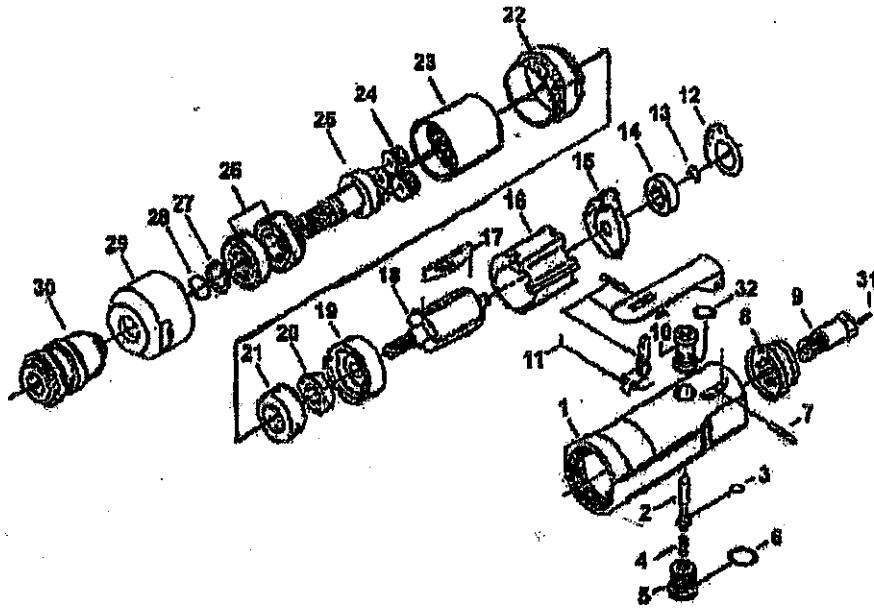

Heavy Duty Skiving Tool

SLP-6550

Parts List

Index No.	Part No.	Description
1.	2001.1	Housing
2.	3001	Trigger Stem
3.	4005	O-Ring
4.	6021	Trigger Spring
5.	7071	Valve Plug
6.	4024	O-Ring
7.	5015	Rollpin
8.	7072	Exhaust Duct
9.	3016	Hose Adapter
10.	3002	Trigger Body
11.	1110	throttle Assembly
12.	4001	Gasket
13.	6011	Retaining Ring
14.	6003	Ball Bearing
15.	1254	Rear End Plate Ass'y
16.	7050	Cylinder
17.	4010	Vane (4)
18.	3031	Rotor
19.	2008	Front End Plate
20.	6003.1	Ball Bearing
21.	3029	Bearing Retainer
22.	3057	Adapter
23.	3059	Internal Gear
24.	3136	Idler Gear (3)
25.	1113	Planet Carrier Ass'y
26.	6005	Ball Bearing
27.	6006	Retaining Ring
28.	4014.3	O-Ring
29.	3058	Gearcase
30.	1058	Quick Change Chuck
31.	5030	Screen (not shown)
32.	4009	O-Ring

SLP-6550
9357-02/06